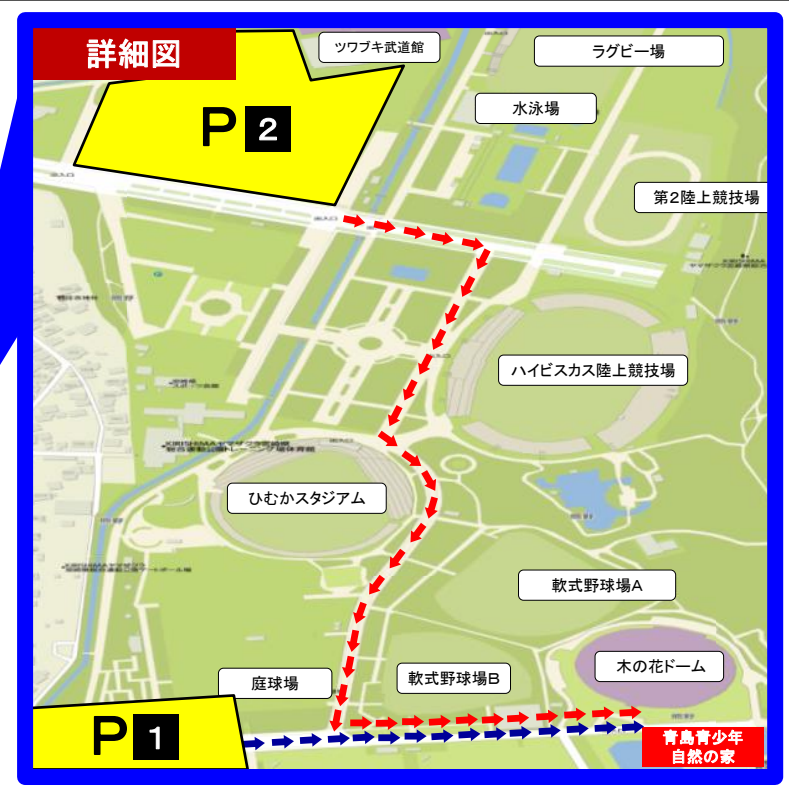

- 1 県総合運動公園南駐車場
- 2 県総合運動公園北・中央駐車場

〈駐車料金〉300円

駐車後は、矢印➡に沿って徒歩でお進みください。

※駐車台数に制限がございます。
満車の場合は、宮崎大学の駐車場をご利用ください。(下記参照)

- 《臨時駐車場》
- 3 宮崎大学木花キャンパス (正門入り、右側駐車場)

〈駐車料金〉200円

宮崎大学 ↔ 自然の家
無料シャトルバス
を運行します。

宮崎大学始発 10:00
自然の家終発 14:45
約20分間隔で運行
所要時間: 約15分

※状況により、時間変更する場合があります。