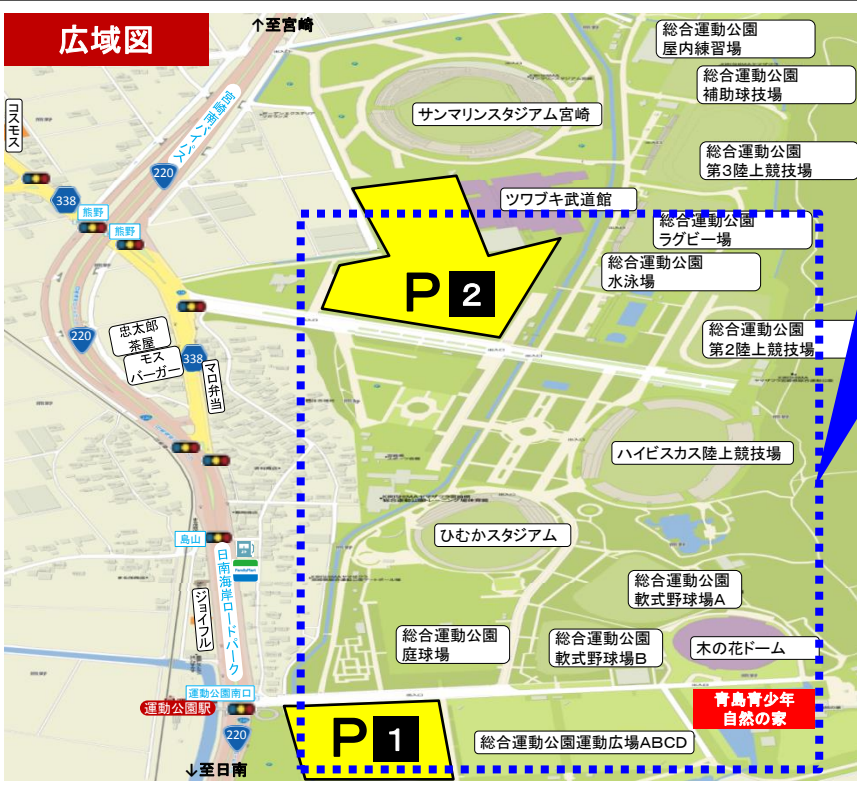

- 1 県総合運動公園南駐車場
- 2 県総合運動公園北・中央駐車場

〈駐車料金〉300円

駐車後は、矢印➡に沿って徒歩でお進みください。

※駐車台数に制限がございます。
満車の場合は、宮崎大学の駐車場をご利用ください。(下記参照)

- 《臨時駐車場》
- 3 宮崎大学木花キャンパス (正門入り、右側駐車場)

〈駐車料金〉200円

宮崎大学 ↔ 自然の家
無料シャトルバス
を運行します。

宮崎大学始発 10:00
自然の家終発 14:45
約20分間隔で運行
所要時間: 約15分

※状況により、時間変更する場合があります。